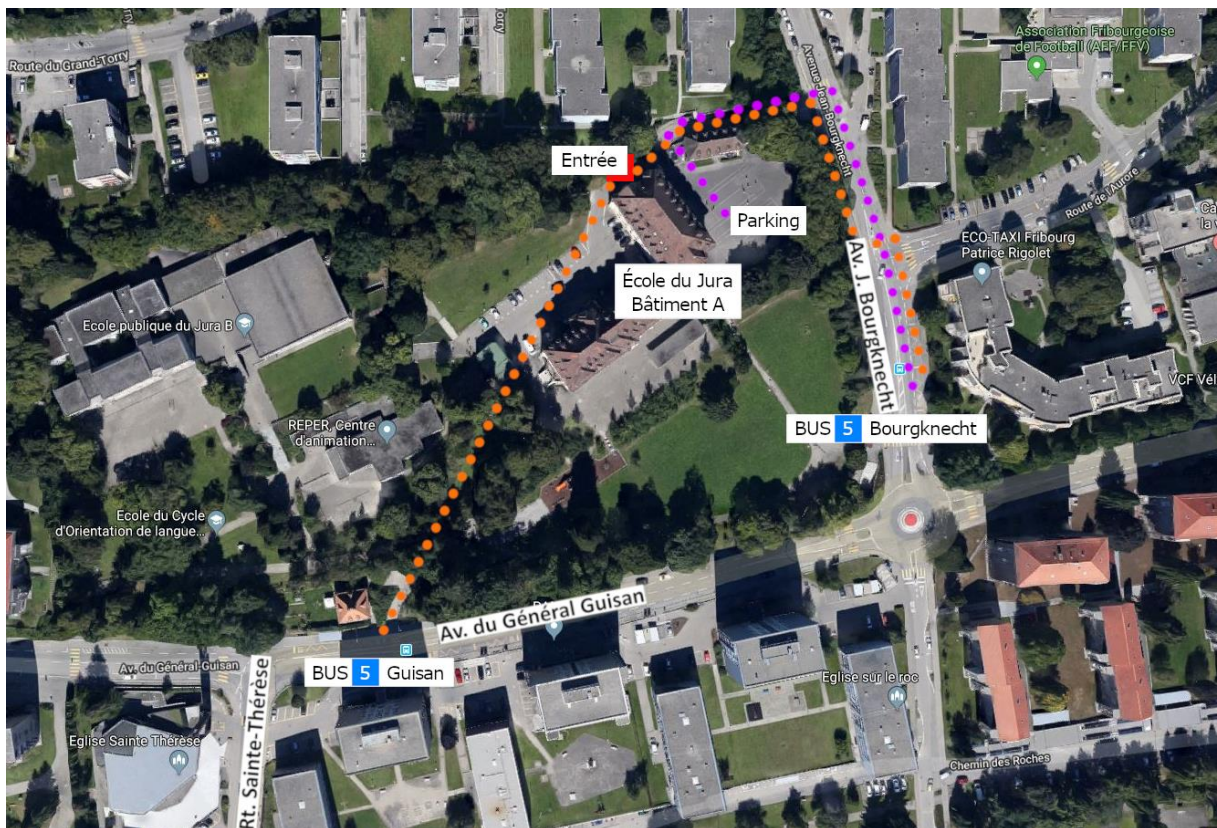

Dojo du Jura (vendredi 16h30-17h30 / 17h30-18h30)

..... : accès piéton : accès voiture

Transport public : Bus TPF No. 5 (Direction Torry), arrêts Guisan ou Bourgknecht

Voiture : Depuis Route du Jura, prendre Route Sainte-Thérèse. Prendre à droite sur Av. du Général Guisan. Au premier rond-point, à gauche sur Av. Jean-Bourgknecht. L'entrée de l'École se trouve à 100m environs à gauche.

Le dojo se situe au sous-sol du Bâtiment A (descendre les escaliers immédiatement après l'entrée).